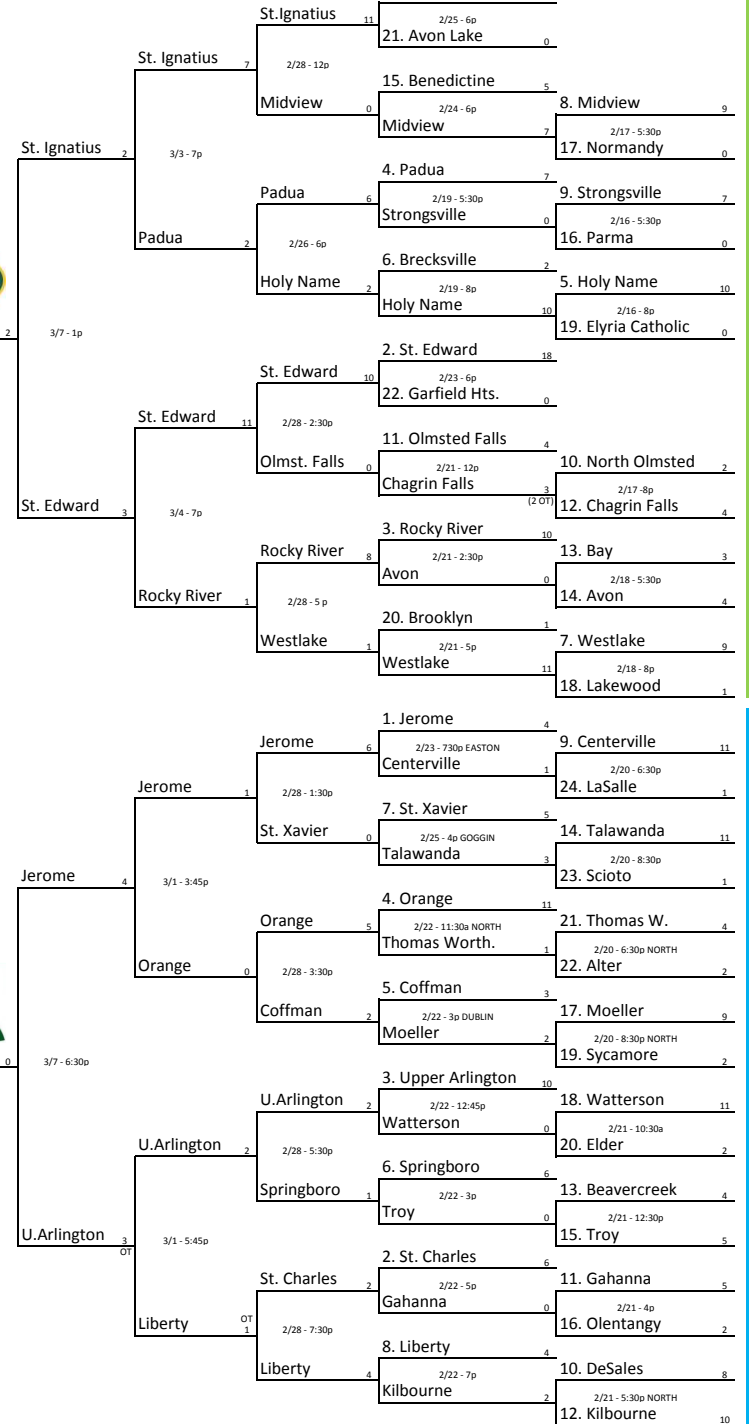

Jerome 4

3/1 - 3:45p

Jerome 1

2/28 - 1:30p

St. Xavier 0

2/25 - 4p GOGGIN

Talawanda 3

2/20 - 8:30p

23. Scioto 1

Orange 5

2/22 - 11:30a NORTH

21. Thomas W. 4

Thomas Worth. 1

2/20 - 6:30p NORTH

22. Alter 2

Coffman 2

2/22 - 3p DUBLIN

17. Moeller 9

Moeller 2

2/20 - 8:30p NORTH

19. Sycamore 2

U.Arlington 2

2/28 - 5:30p

3. Upper Arlington 10

Watterson 10

2/22 - 12:45p

18. Watterson 11

Watterson 0

2/21 - 10:30a

20. Elder 2

Springboro 1

2/22 - 3p

6. Springboro 6

Troy 0

2/21 - 12:30p

13. Beavercreek 4

15. Troy 5

Liberty OT 1

2/28 - 7:30p

2. St. Charles 6

2/22 - 5p

11. Gahanna 5

Gahanna 0

2/21 - 4p

16. Olentangy 2

Liberty 4

2/22 - 7p

8. Liberty 4

Kilbourne 2

2/21 - 5:30p NORTH

10. DeSales 8

12. Kilbourne 10